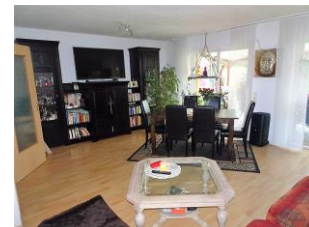

## Reihenendhaus in Materborn zu verkaufen

**KAUF | REIHENENDHAUS | 47533 KLEVE | OBJEKT 1093**

Objektart:	Reihenendhaus
Zimmer:	5
Grundstück ca.:	492 m <sup>2</sup>
Wohnfläche ca.:	121 m <sup>2</sup>
Bezugstermin:	nach Absprache, zurzeit vermietet
Baujahr:	2002
Heizungsart:	Gasheizung
Energieausweis:	ist beauftragt
Gäste-WC	ja
Garage/Stellplatz:	Doppelgarage
Ausbaureserve im DG:	ca. 50 m <sup>2</sup>
Kaufpreis	VB 360.000,00 EUR
Käufercourtage	2,38 % inkl. gesetzl. MwSt. (z.Zt. 19%)